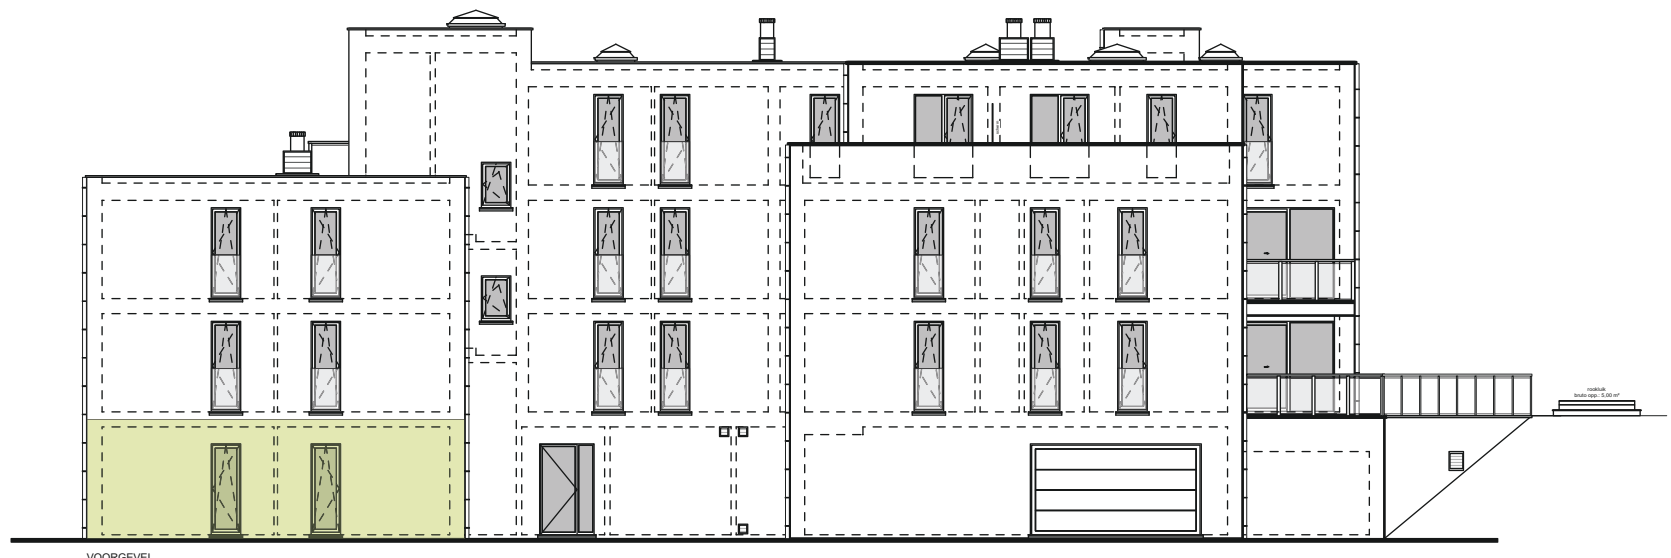

RESIDENTIE BELLA TERRA V

VOORGEVEL