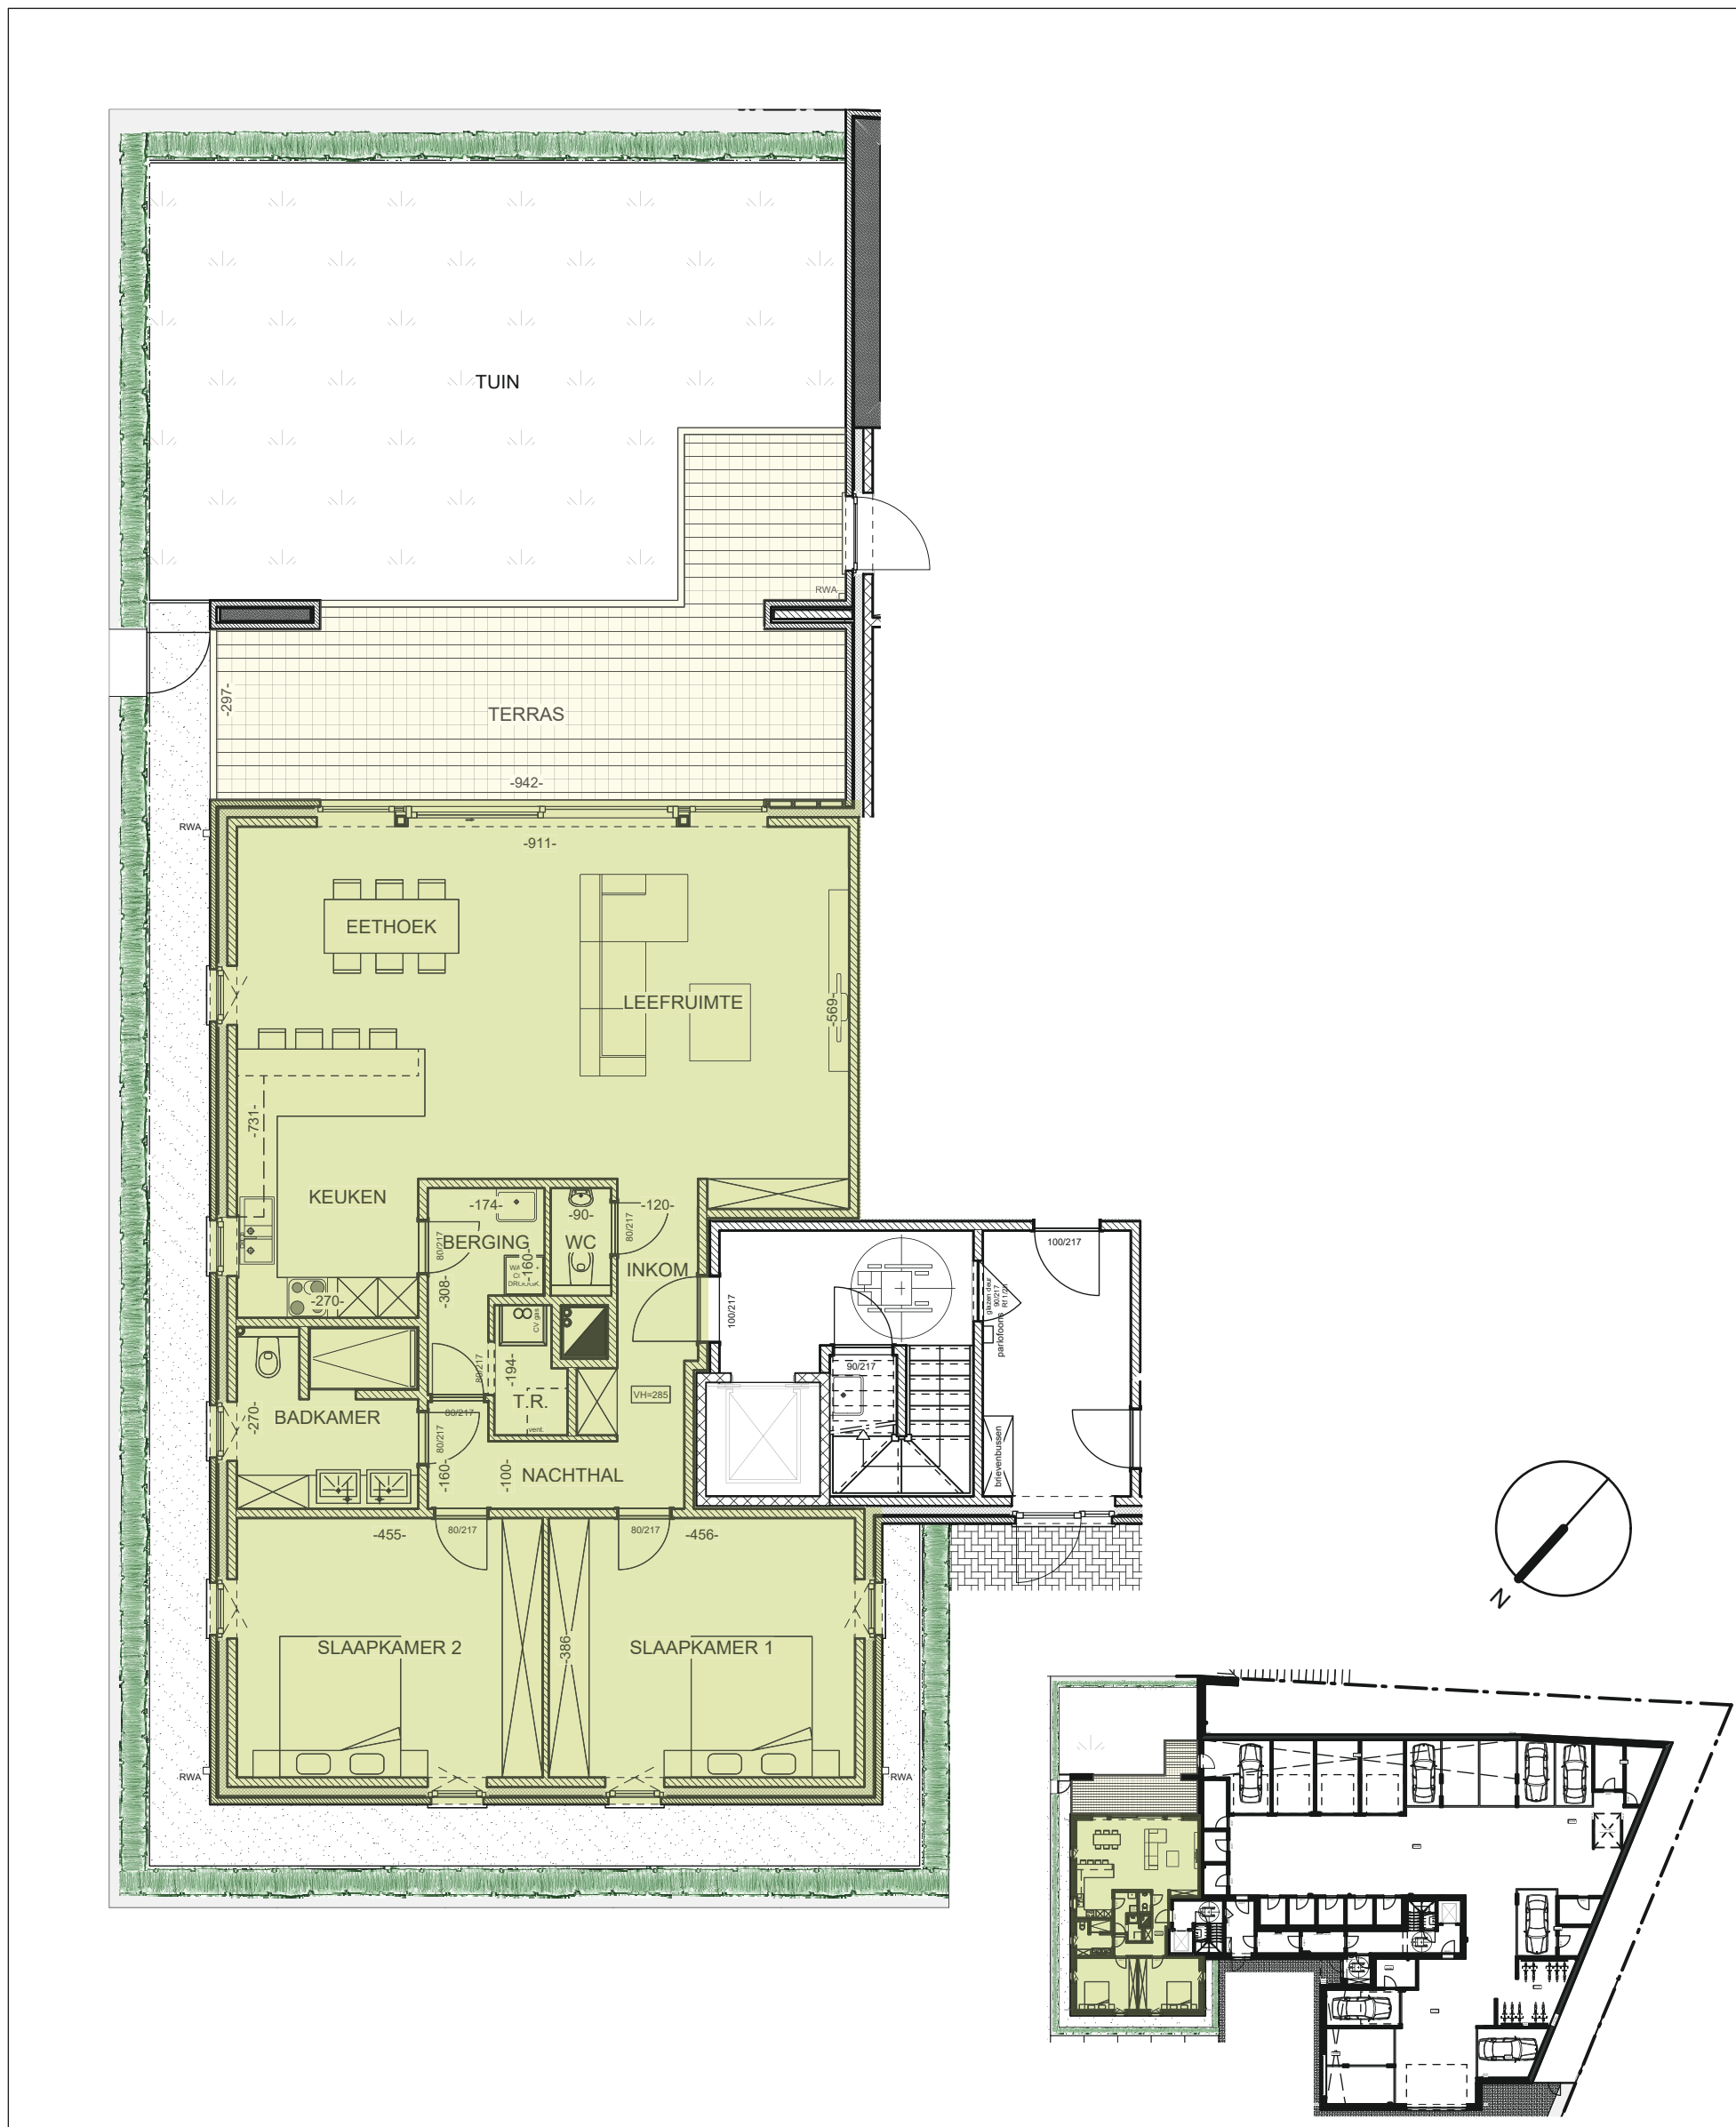

# RESIDENTIE BELLA TERRA V

REALISATIE & ONTWIKKELING  
INFO & VERKOOP

*Gunco*  
PROJECTS NV

V A S T G O E D  
WONEN ■ WINKELN ■ WERKEN

## APPARTEMENT 14

|            |                       |
|------------|-----------------------|
| ■ WOONOPP. | 136,08 m <sup>2</sup> |
| ■ TERRAS   | 32,01 m <sup>2</sup>  |
| ■ TOTAAL   | 168,09 m <sup>2</sup> |
| ■ TUIN     | 93,43 m <sup>2</sup>  |