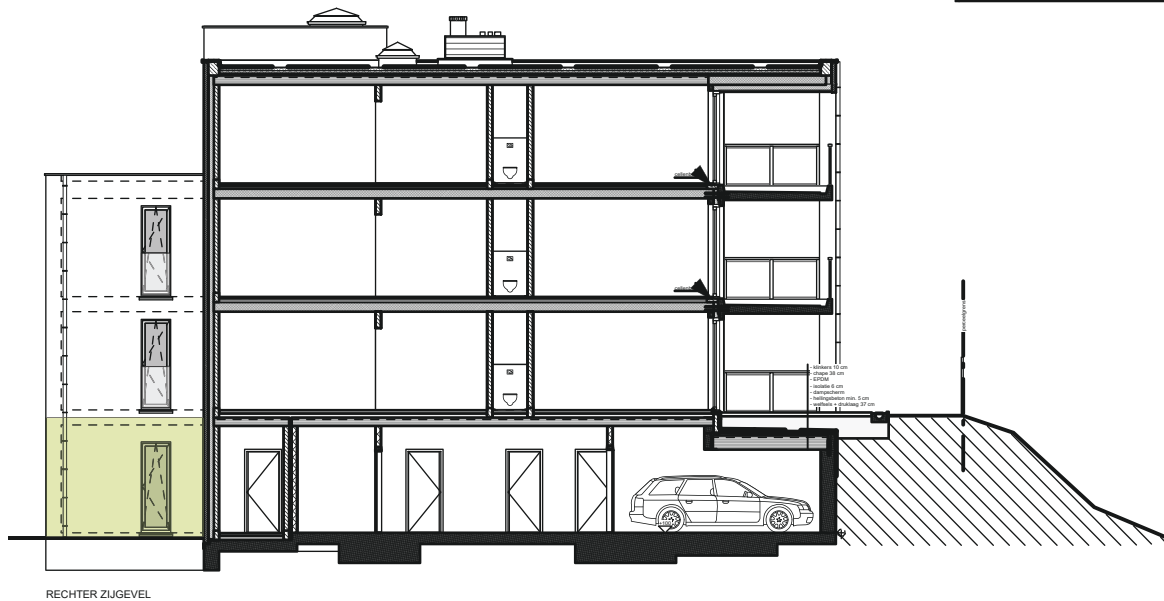

## APPARTEMENT 14

|            |                       |
|------------|-----------------------|
| ■ WOONOPP. | 136,08 m <sup>2</sup> |
| ■ TERRAS   | 32,01 m <sup>2</sup>  |
| ■ TOTAAL   | 168,09 m <sup>2</sup> |
| ■ TUIN     | 93,43 m <sup>2</sup>  |

# RESIDENTIE BELLA TERRA V

VOORGEVEL

LINKER ZIJGEVEL

ACHTERGEVEL

RECHTER ZIJGEVEL

REALISATIE & ONTWIKKELING  
INFO & VERKOOP

*Ginco*  
PROJECTS<sub>NV</sub>

V A S T G O E D  
WONEN ■ WINKELN ■ WERKEN