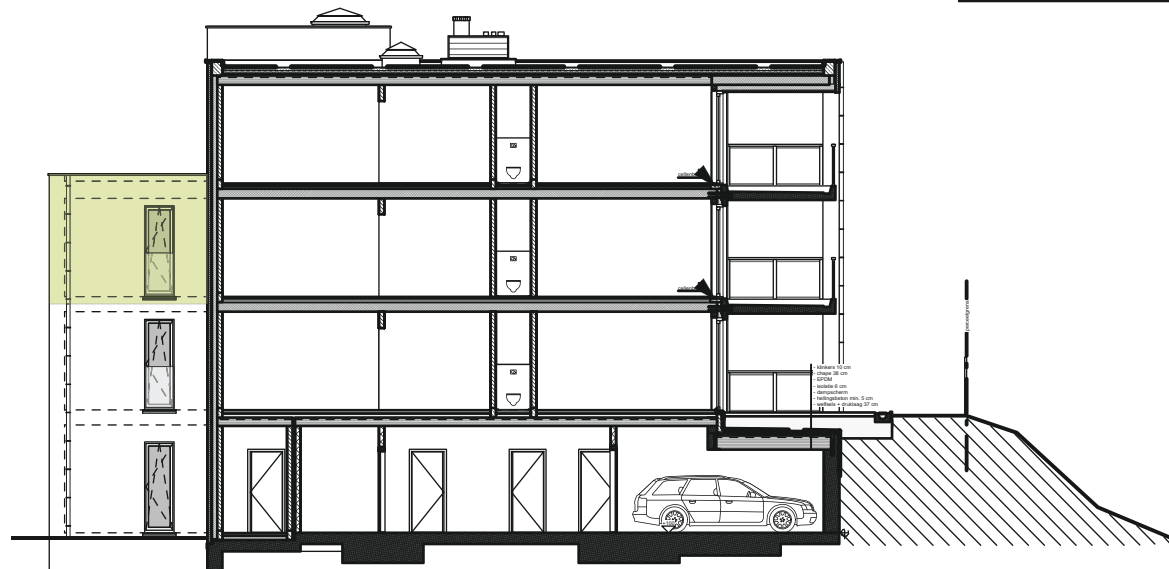

RESIDENTIE BELLA TERRA V

REALISATIE & ONTWIKKELING
INFO & VERKOOP

Gunco
PROJECTS NV

V A S T G O E D
WONEN ■ WINKELN ■ WERKEN

APPARTEMENT 14 A2

■ WOONOPP.	136,18	m ²
■ TERRAS	25,97	m ²
■ TOTAAL	162,15	m ²

RESIDENTIE BELLA TERRA V

VOORGEVEL

LINKER ZIJGEVEL

ACHTERGEVEL

RECHTER ZIJGEVEL

REALISATIE & ONTWIKKELING
INFO & VERKOOP

Ginco
PROJECTS_{NV}

V A S T G O E D
WONEN ■ WINKELN ■ WERKEN

APP. 14A2: GEVELAANZICHTEN