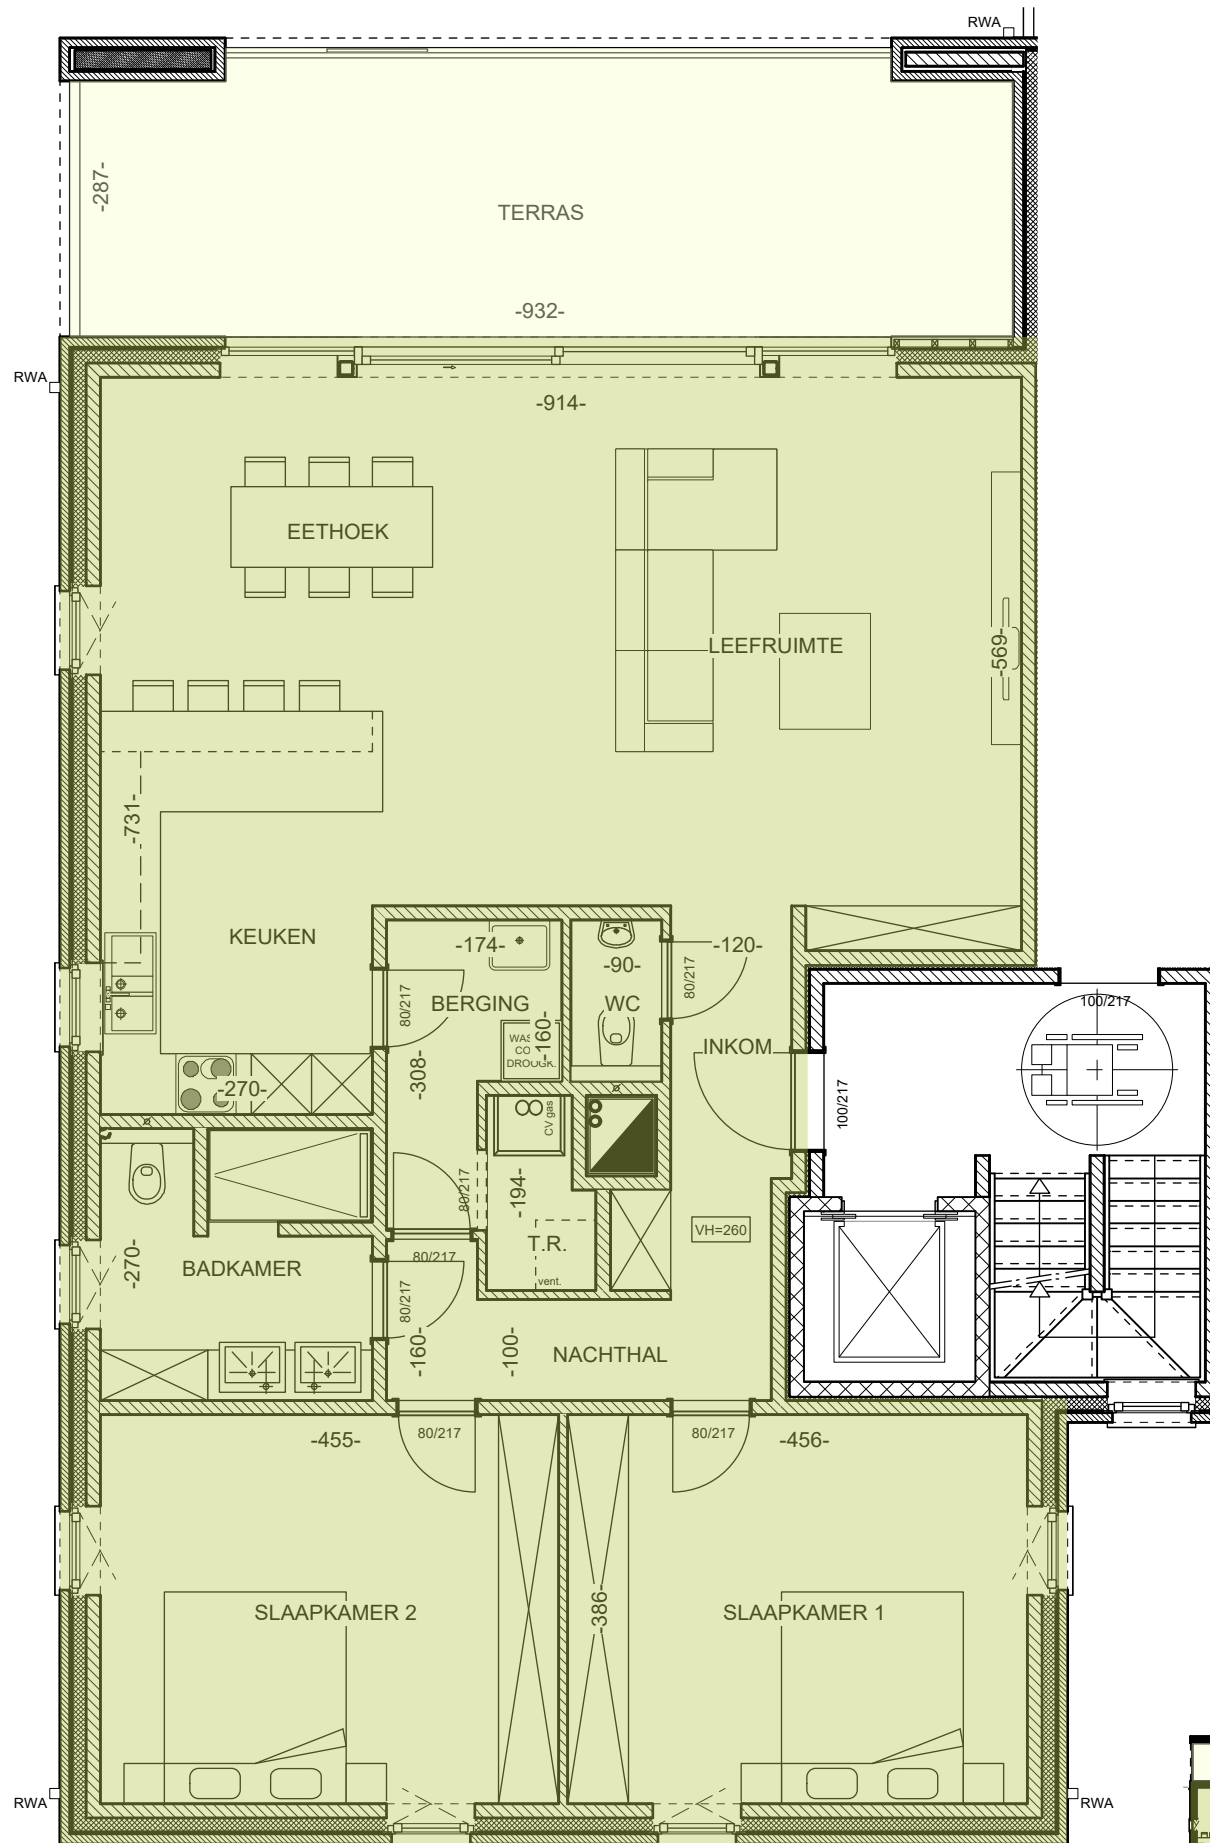

RESIDENTIE BELLA TERRA V

REALISATIE & ONTWIKKELING
INFO & VERKOOP

Gunco
PROJECTS NV

V A S T G O E D
WONEN ■ WINKELN ■ WERKEN

APPARTEMENT 14 A2

■ WOONOPP.	136,18	m ²
■ TERRAS	25,97	m ²
■ TOTAAL	162,15	m ²

RESIDENTIE BELLA TERRA V

VOORGEVEL

LINKER ZIJGEVEL

ACHTERGEVEL

RECHTER ZIJGEVEL

REALISATIE & ONTWIKKELING
INFO & VERKOOP

Ginco
PROJECTS_{NV}

V A S T G O E D
WONEN ■ WINKELN ■ WERKEN

APP. 14A2: GEVELAANZICHTEN