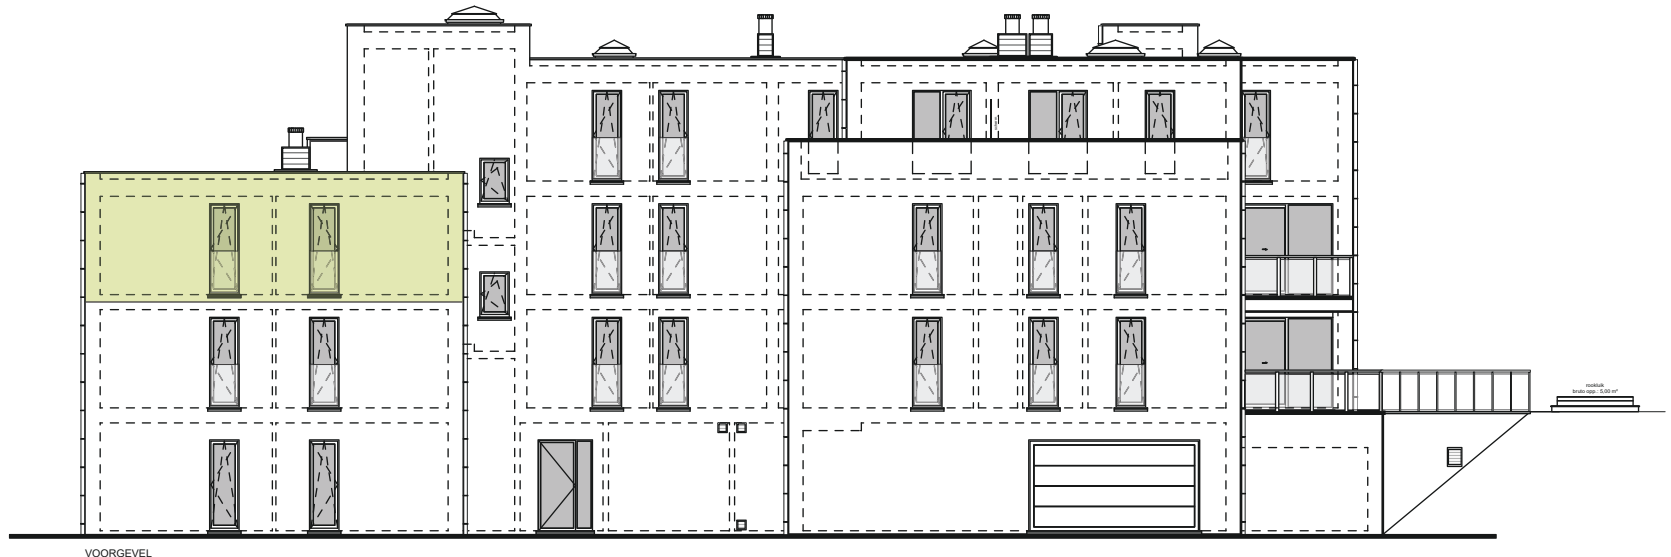

RESIDENTIE BELLA TERRA V

REALISATIE & ONTWIKKELING
INFO & VERKOOP

Gunco
PROJECTS NV

V A S T G O E D
WONEN ■ WINKELN ■ WERKEN

APPARTEMENT 14 A2

■ WOONOPP.	136,18	m ²
■ TERRAS	25,97	m ²
■ TOTAAL	162,15	m ²

RESIDENTIE BELLA TERRA V

VOORGEVEL

LINKER ZIJGEVEL

ACHTERGEVEL

RECHTER ZIJGEVEL

REALISATIE & ONTWIKKELING
INFO & VERKOOP

Ginco
PROJECTS_{NV}

V A S T G O E D
WONEN ■ WINKELN ■ WERKEN

APP. 14A2: GEVELAANZICHTEN