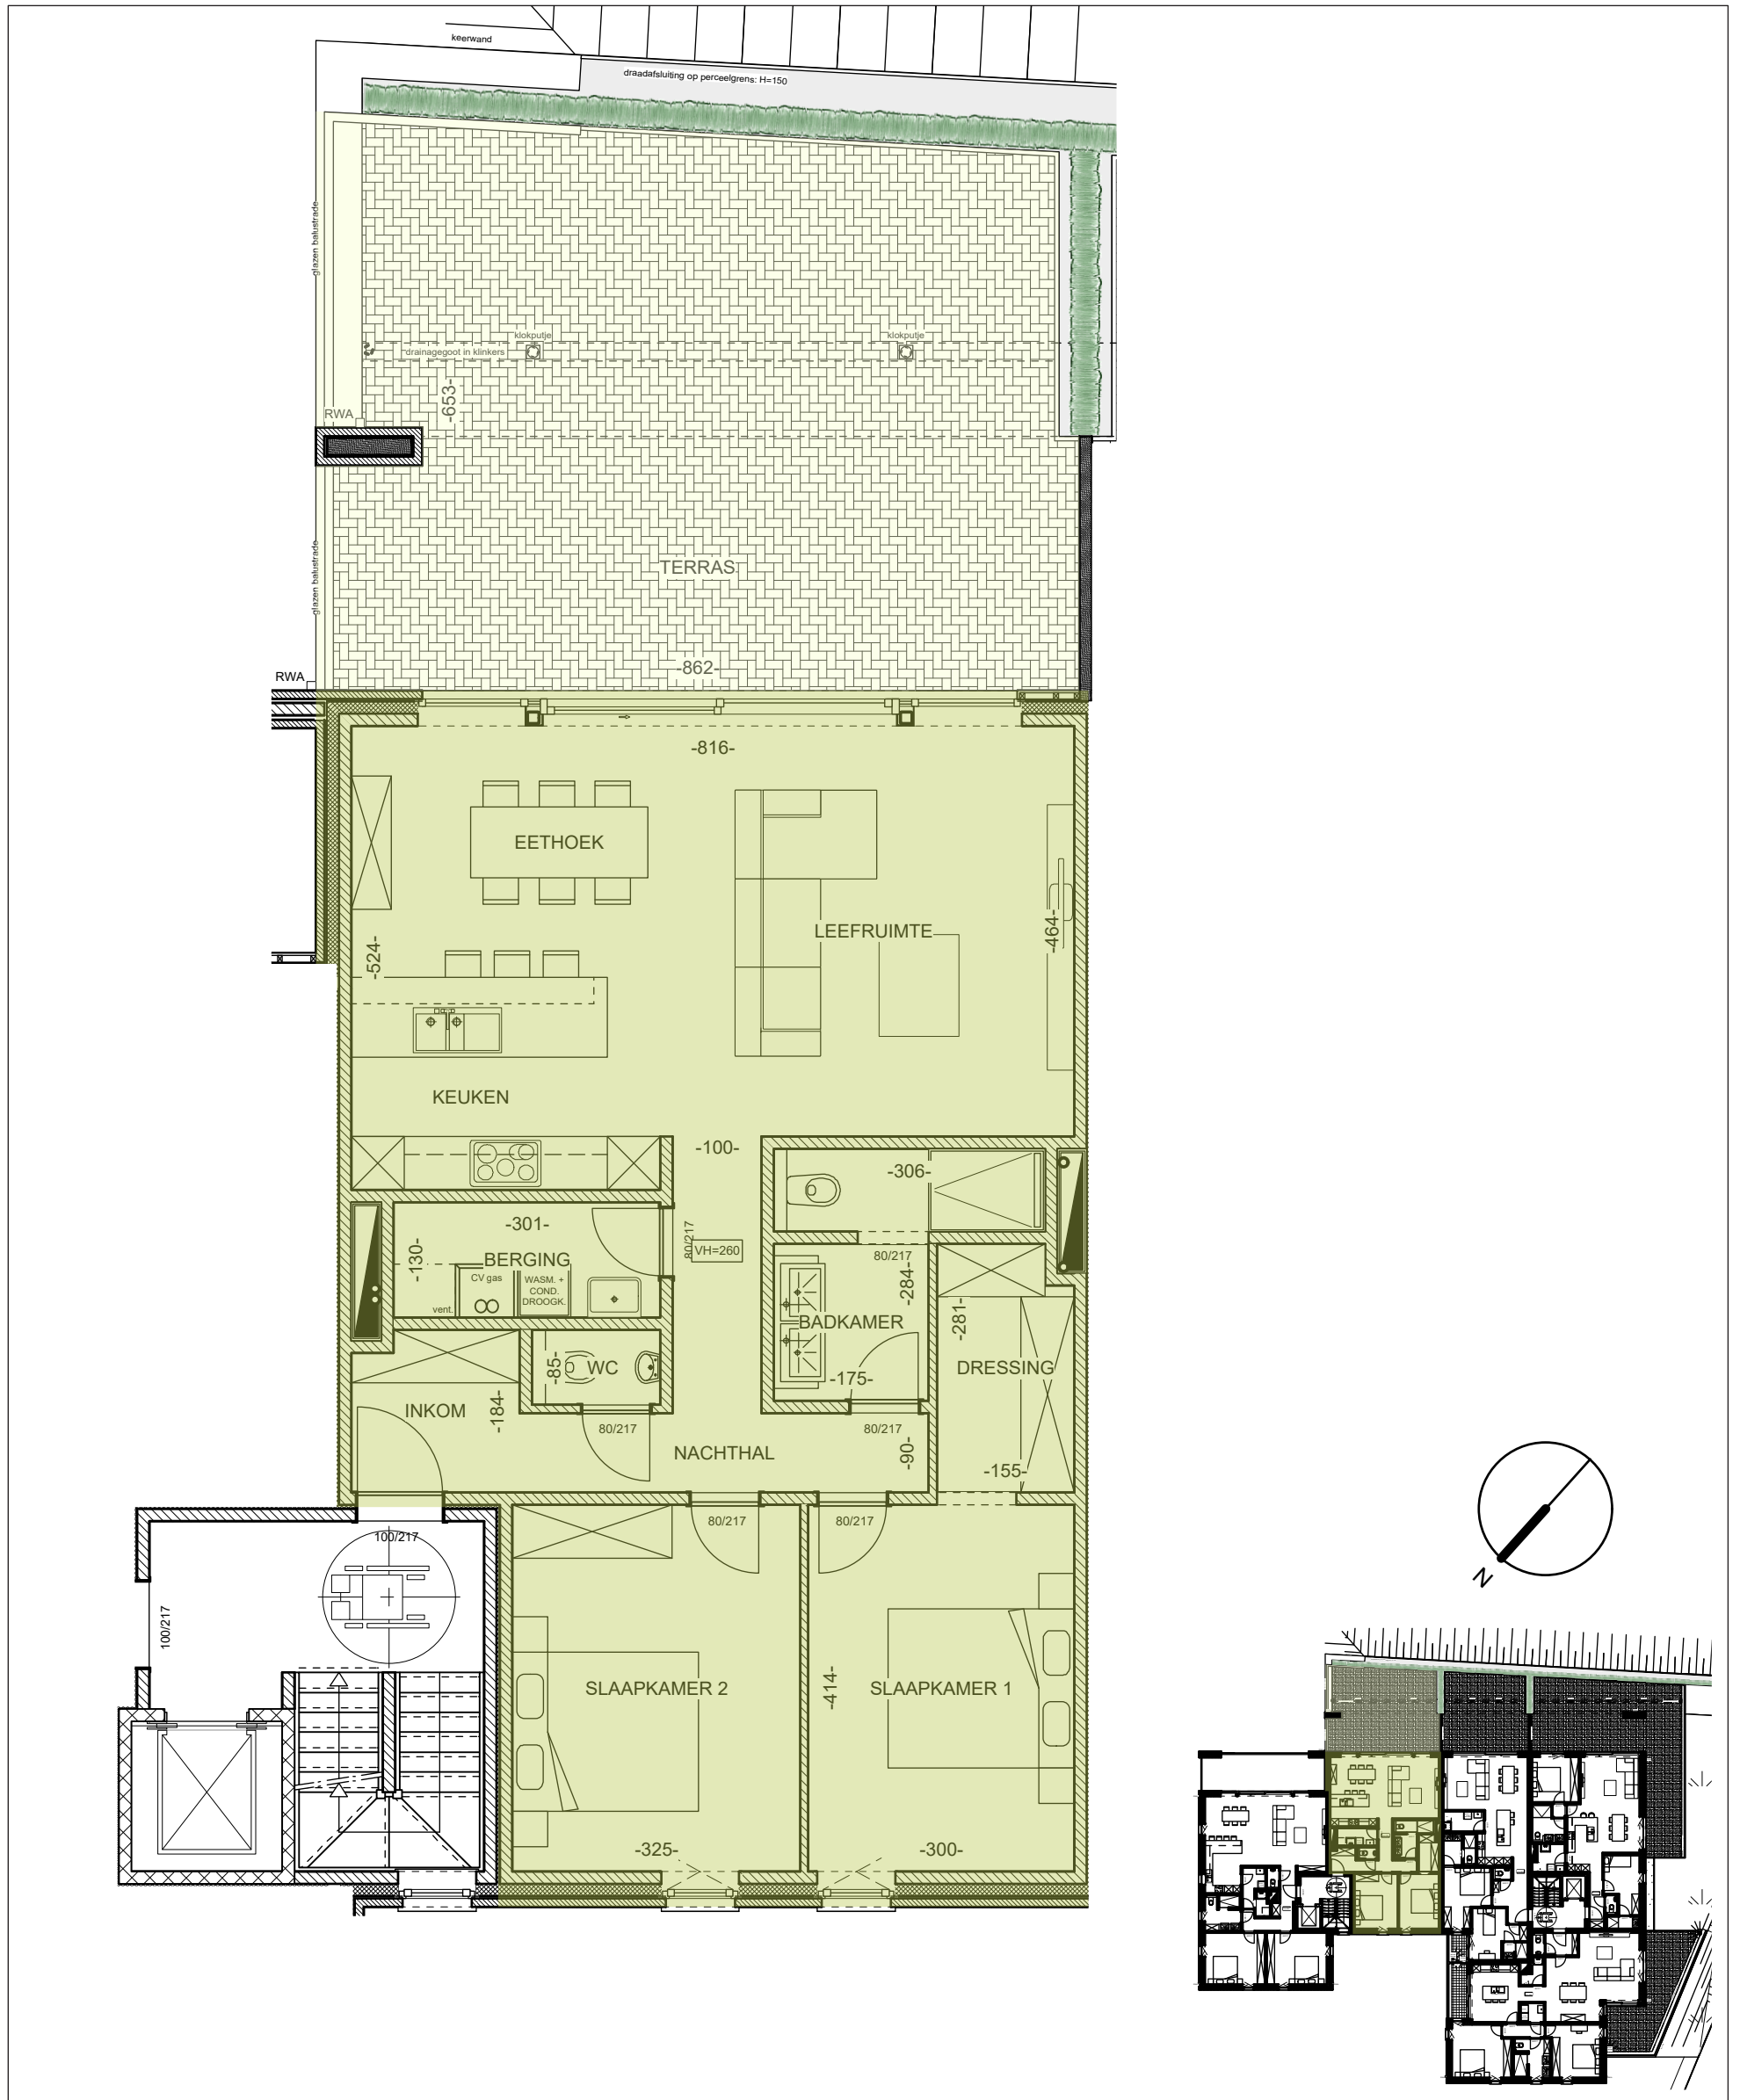

RESIDENTIE BELLA TERRA V

REALISATIE & ONTWIKKELING
INFO & VERKOOP

Gunco
PROJECTS NV

V A S T G O E D
WONEN ■ WINKELN ■ WERKEN

APPARTEMENT 14B1

■ WOONOPP.	109,00 m ²
■ TERRAS	52,46 m ²
■ TOTAAL	161,46 m ²

RESIDENTIE BELLA TERRA V

REALISATIE & ONTWIKKELING
INFO & VERKOOP

Ginco
PROJECTS_{NV}

V A S T G O E D
WONEN ■ WINKELN ■ WERKEN

APP. 14B1: GEVELAANZICHTEN

RESIDENTIE BELLA TERRA V

REALISATIE & ONTWIKKELING
INFO & VERKOOP

Gunco
PROJECTS NV

V A S T G O E D
WONEN ■ WINKELN ■ WERKEN