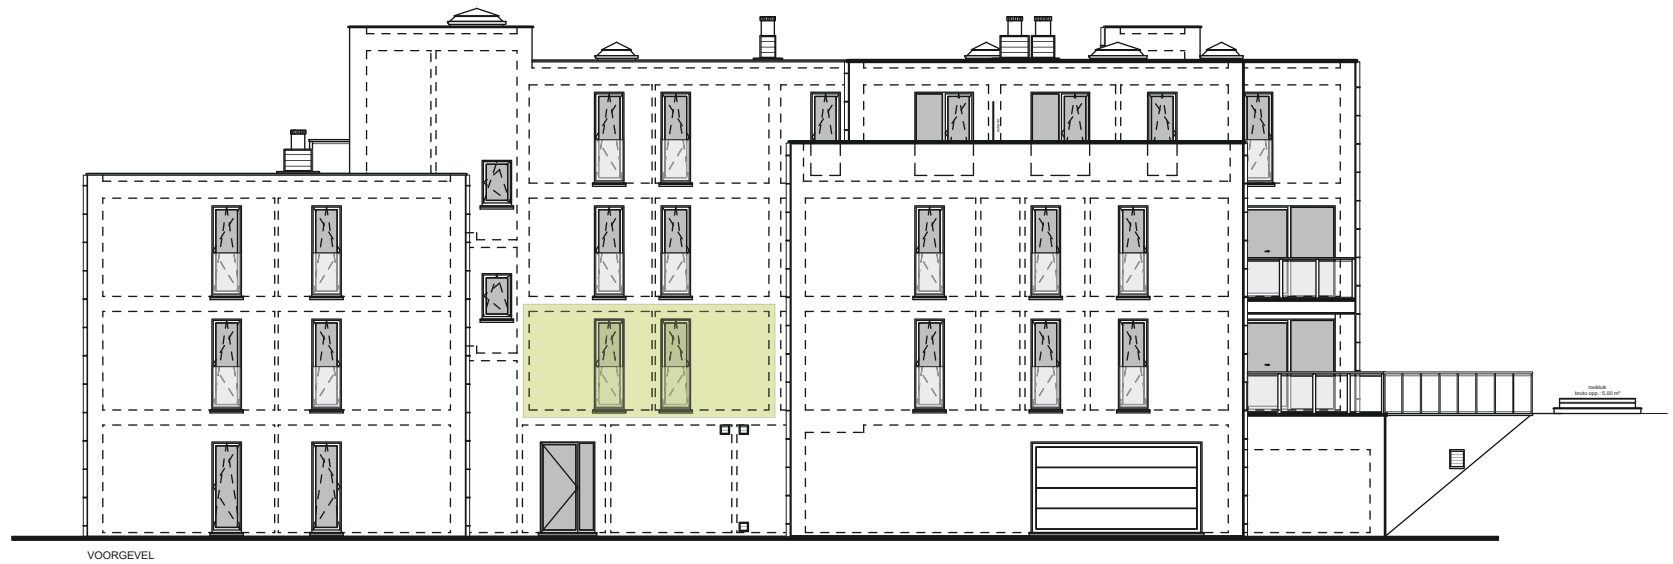

RESIDENTIE BELLA TERRA V

REALISATIE & ONTWIKKELING
INFO & VERKOOP

Gunco
PROJECTS NV

V A S T G O E D
WONEN ■ WINKELN ■ WERKEN

APPARTEMENT 14B1

■ WOONOPP.	109,00 m ²
■ TERRAS	52,46 m ²
■ TOTAAL	161,46 m ²

RESIDENTIE BELLA TERRA V

V A S T G O E D
WONEN ■ WINKELN ■ WERKEN