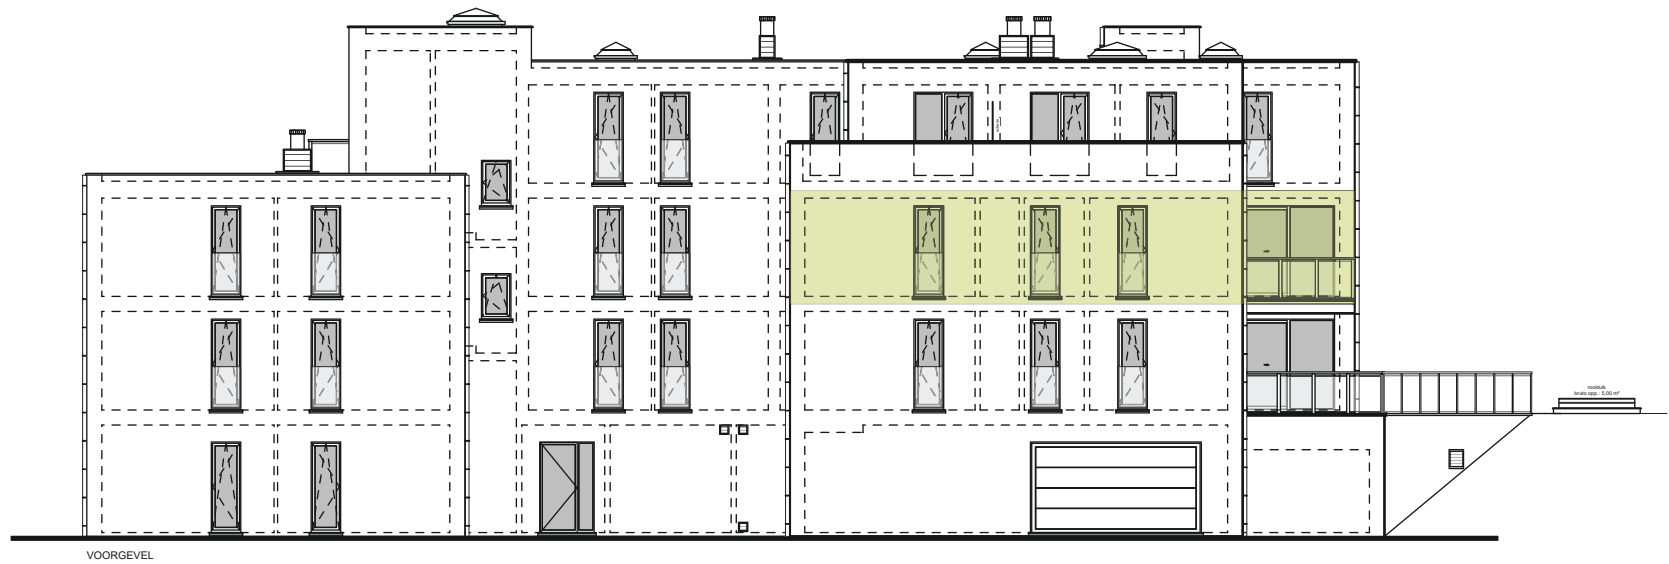

RESIDENTIE BELLA TERRA V

REALISATIE & ONTWIKKELING
INFO & VERKOOP

Gunco
PROJECTS NV

V A S T G O E D
WONEN ■ WINKELN ■ WERKEN

APPARTEMENT 16 A2

■ WOONOPP.	132,59 m ²
■ TERRAS 1	11,43 m ²
■ TERRAS 2	6,09 m ²
■ TOTAAL	150,11 m ²

RESIDENTIE BELLA TERRA V

REALISATIE & ONTWIKKELING
INFO & VERKOOP

Ginco
PROJECTS_{NV}

V A S T G O E D
WONEN ■ WINKELN ■ WERKEN

APP. 16A2: GEVELAANZICHTEN

RESIDENTIE BELLA TERRA V

REALISATIE & ONTWIKKELING
INFO & VERKOOP