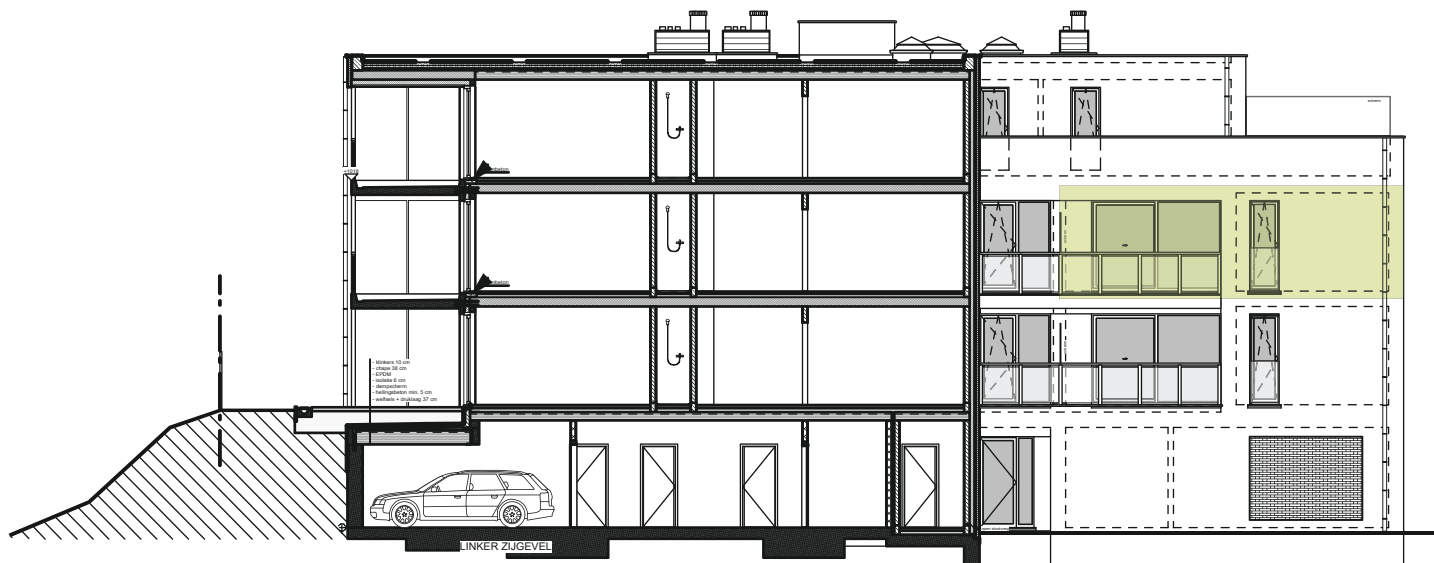

RESIDENTIE BELLA TERRA V

REALISATIE & ONTWIKKELING
INFO & VERKOOP

Gunco
PROJECTS NV

V A S T G O E D
WONEN ■ WINKELN ■ WERKEN

APPARTEMENT 16 A2

■ WOONOPP.	132,59 m ²
■ TERRAS 1	11,43 m ²
■ TERRAS 2	6,09 m ²
■ TOTAAL	150,11 m ²

RESIDENTIE BELLA TERRA V

REALISATIE & ONTWIKKELING
INFO & VERKOOP

Ginco
PROJECTS_{NV}

V A S T G O E D
WONEN ■ WINKELN ■ WERKEN

APP. 16A2: GEVELAANZICHTEN

RESIDENTIE BELLA TERRA V

REALISATIE & ONTWIKKELING
INFO & VERKOOP