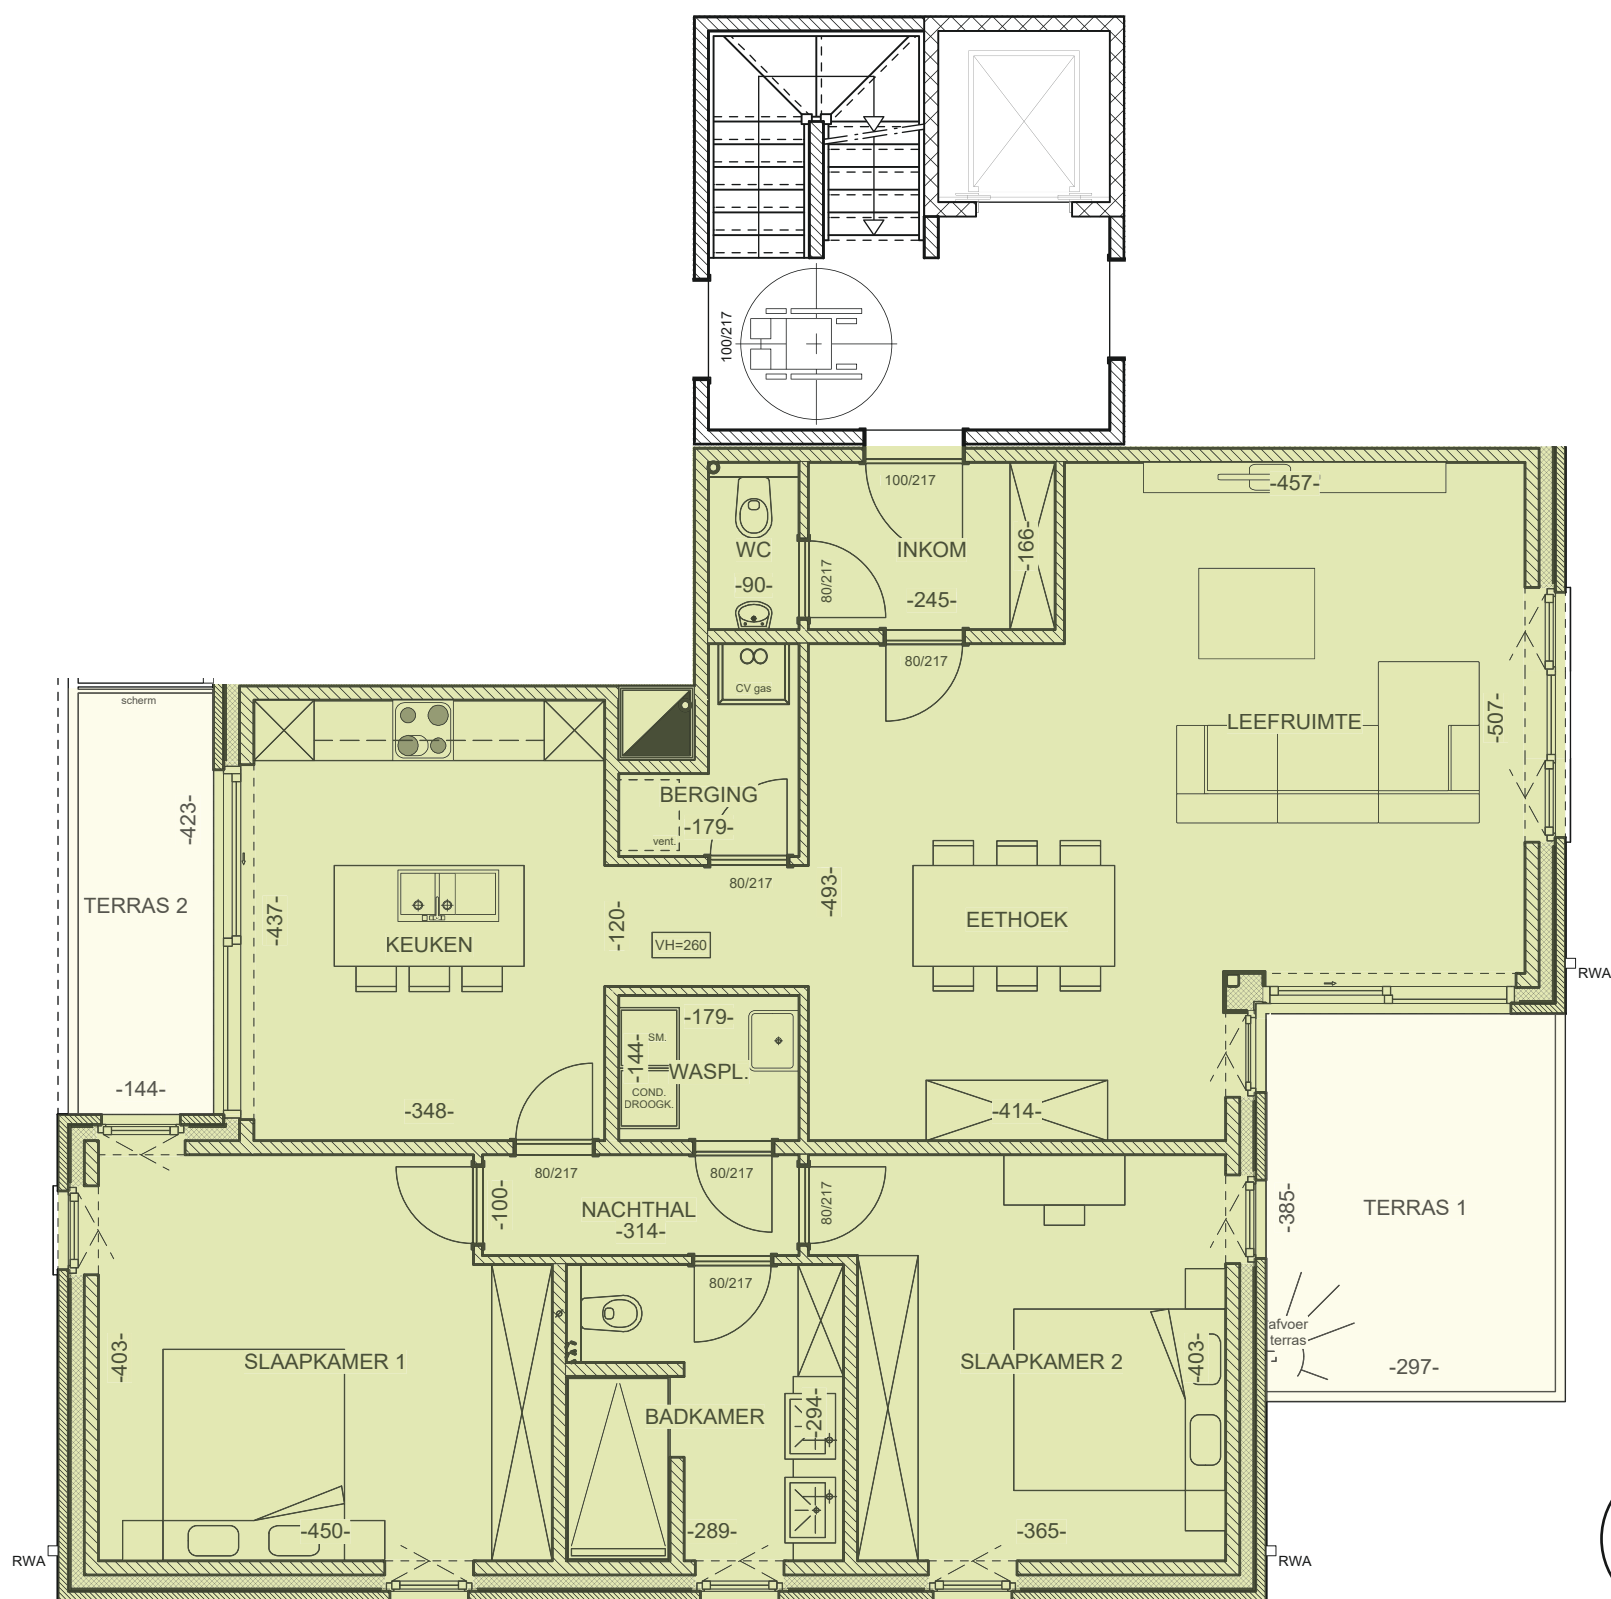

RESIDENTIE BELLA TERRA V

REALISATIE & ONTWIKKELING
INFO & VERKOOP

Gunco
PROJECTS NV

V A S T G O E D
WONEN ■ WINKELN ■ WERKEN

APPARTEMENT 16 A2

■ WOONOPP.	132,59 m ²
■ TERRAS 1	11,43 m ²
■ TERRAS 2	6,09 m ²
■ TOTAAL	150,11 m ²