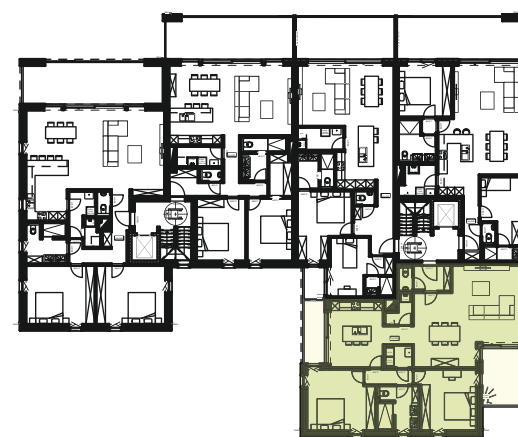

RESIDENTIE BELLA TERRA V

REALISATIE & ONTWIKKELING
INFO & VERKOOP

Gunco
PROJECTS NV

V A S T G O E D
WONEN ■ WINKELN ■ WERKEN

APPARTEMENT 16 A2

■ WOONOPP.	132,59 m ²
■ TERRAS 1	11,43 m ²
■ TERRAS 2	6,09 m ²
■ TOTAAL	150,11 m ²