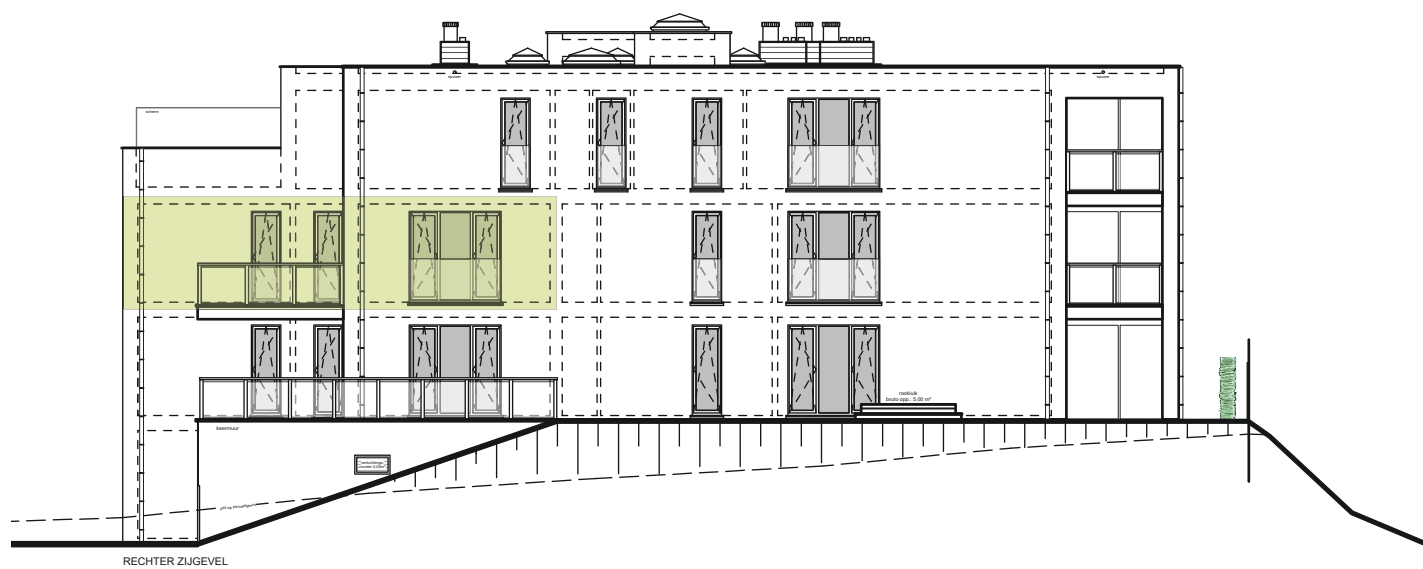

RESIDENTIE BELLA TERRA V

REALISATIE & ONTWIKKELING
INFO & VERKOOP

Gunco
PROJECTS NV

V A S T G O E D
WONEN ■ WINKELN ■ WERKEN

APPARTEMENT 16 A2

■ WOONOPP.	132,59 m ²
■ TERRAS 1	11,43 m ²
■ TERRAS 2	6,09 m ²
■ TOTAAL	150,11 m ²

RESIDENTIE BELLA TERRA V

REALISATIE & ONTWIKKELING
INFO & VERKOOP

Ginco
PROJECTS_{NV}

V A S T G O E D
WONEN ■ WINKELN ■ WERKEN

APP. 16A2: GEVELAANZICHTEN

RESIDENTIE BELLA TERRA V

REALISATIE & ONTWIKKELING
INFO & VERKOOP