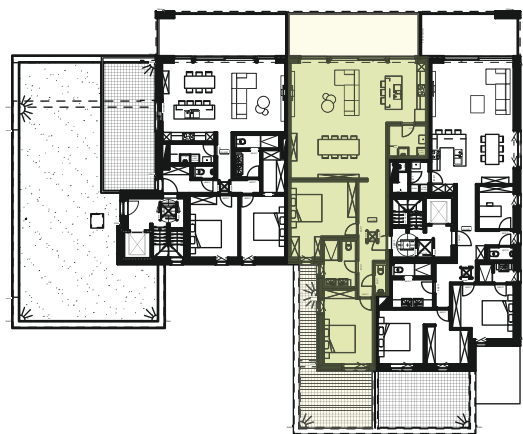

RESIDENTIE BELLA TERRA V

REALISATIE & ONTWIKKELING
INFO & VERKOOP

Ginco
PROJECTS_{NV}

V A S T G O E D
WONEN ■ WINKELN ■ WERKEN

APPARTEMENT 16 A3

■ WOONOPP.	138,87 m ²
■ TERRAS 1	24,74 m ²
■ TERRAS 2	33,29 m ²
■ TOTAAL	196,90 m ²