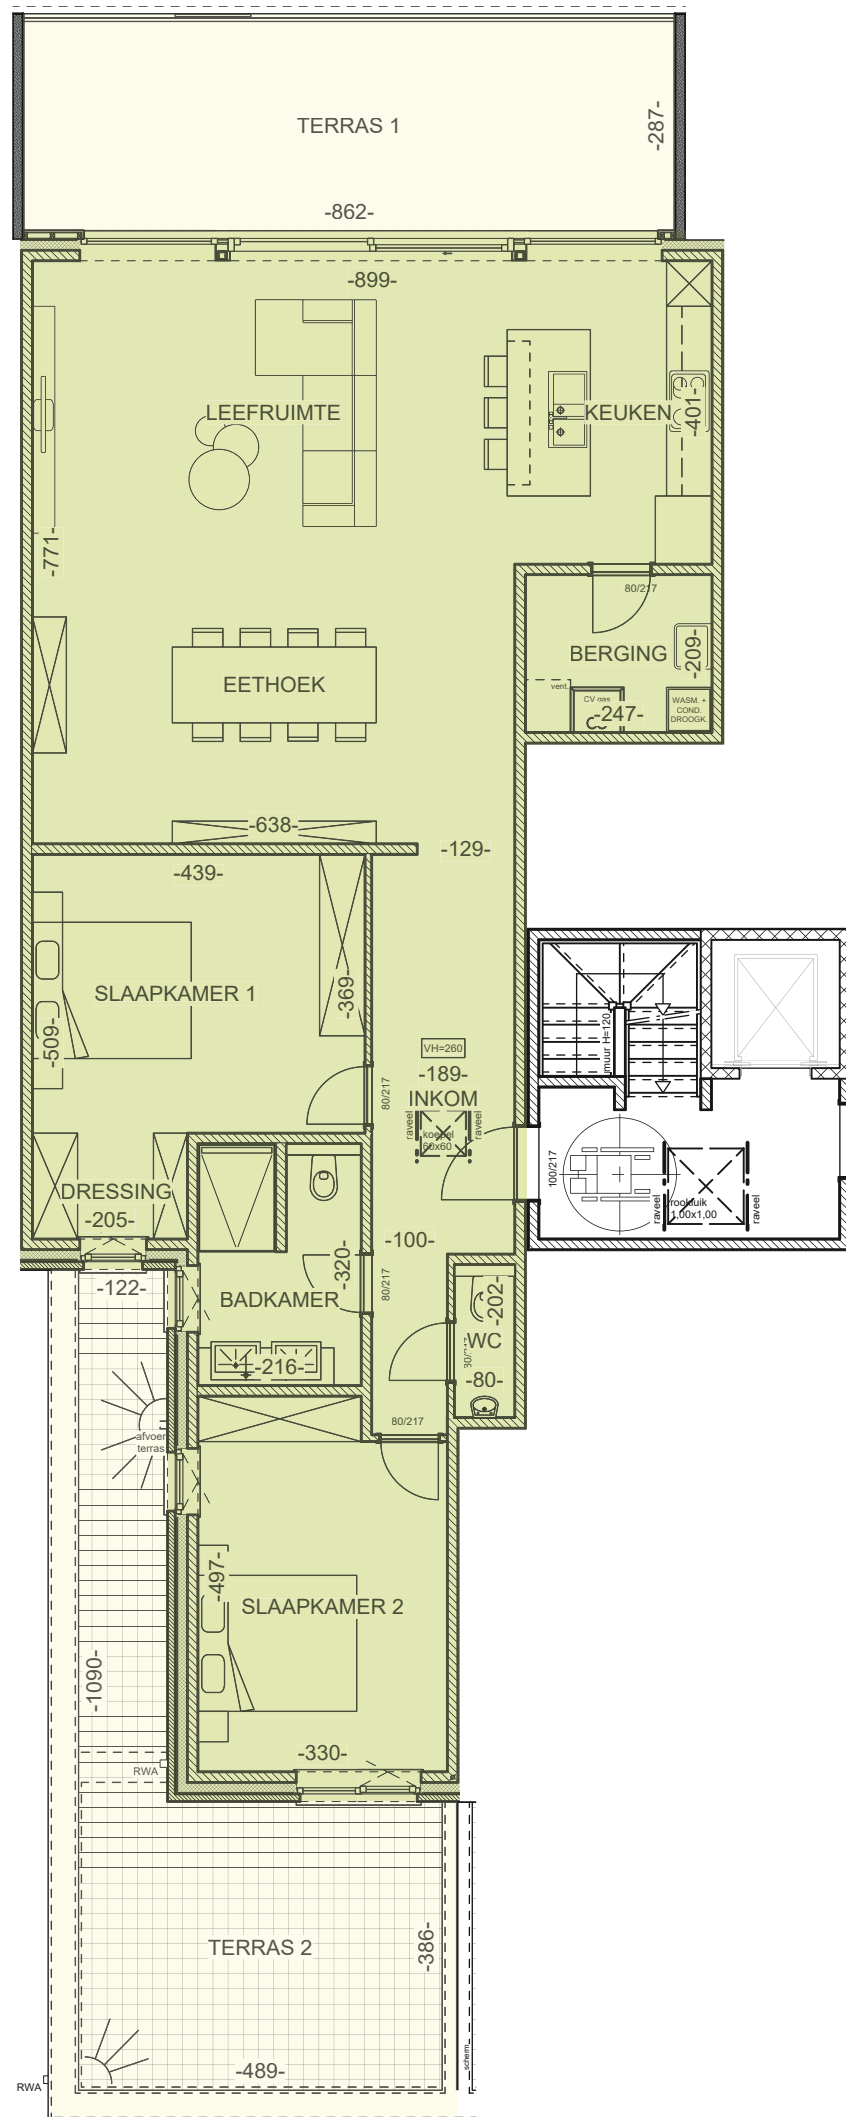

RESIDENTIE BELLA TERRA V

REALISATIE & ONTWIKKELING
INFO & VERKOOP

Ginco
PROJECTS_{NV}

V A S T G O E D
WONEN ■ WINKELN ■ WERKEN

APPARTEMENT 16 A3

■ WOONOPP.	138,87 m ²
■ TERRAS 1	24,74 m ²
■ TERRAS 2	33,29 m ²
■ TOTAAL	196,90 m ²

RESIDENTIE BELLA TERRA V

REALISATIE & ONTWIKKELING
INFO & VERKOOP

Ginco
PROJECTS_{NV}

V A S T G O E D
WONEN ■ WINKELN ■ WERKEN

APP. 16A3: GEVELAANZICHTEN

RESIDENTIE BELLA TERRA V

REALISATIE & ONTWIKKELING
INFO & VERKOOP