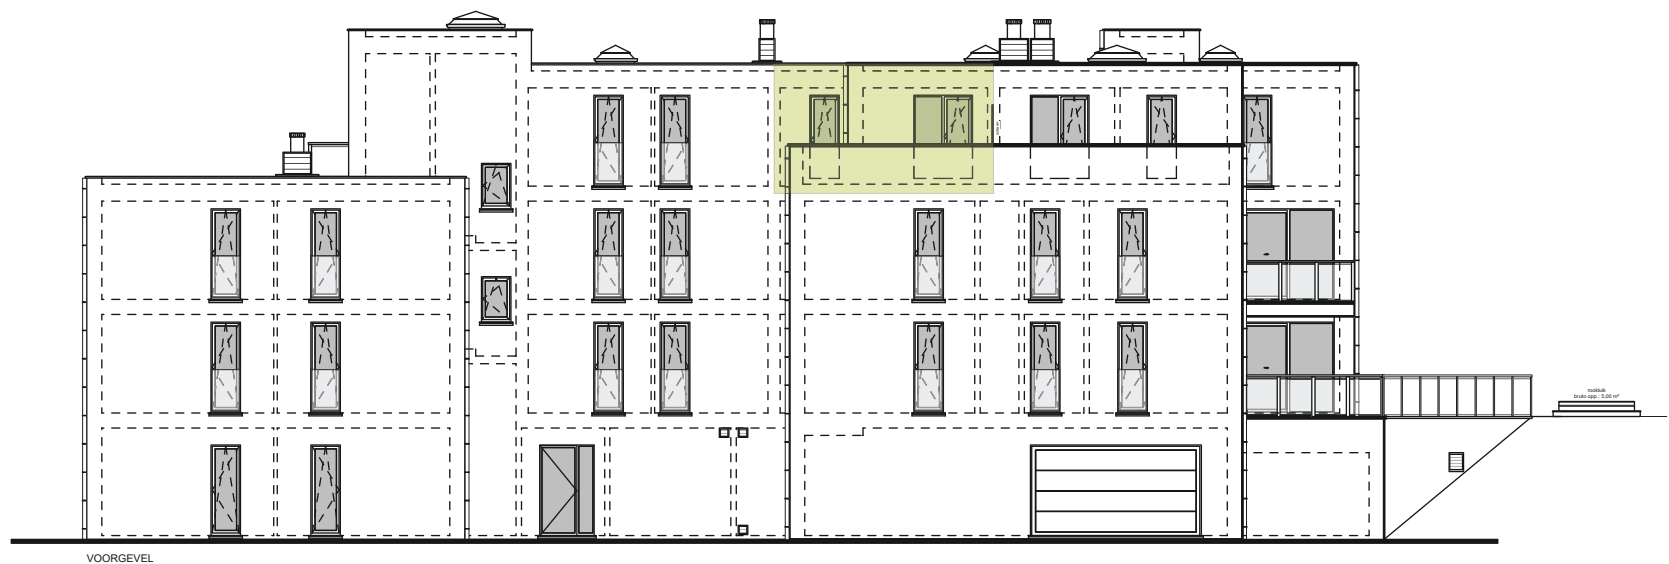

RESIDENTIE BELLA TERRA V

REALISATIE & ONTWIKKELING
INFO & VERKOOP

Ginco
PROJECTS_{NV}

V A S T G O E D
WONEN ■ WINKELN ■ WERKEN

APPARTEMENT 16 A3

■ WOONOPP.	138,87 m ²
■ TERRAS 1	24,74 m ²
■ TERRAS 2	33,29 m ²
■ TOTAAL	196,90 m ²

RESIDENTIE BELLA TERRA V

REALISATIE & ONTWIKKELING
INFO & VERKOOP

Ginco
PROJECTS_{NV}

V A S T G O E D
WONEN ■ WINKELN ■ WERKEN

APP. 16A3: GEVELAANZICHTEN

RESIDENTIE BELLA TERRA V

REALISATIE & ONTWIKKELING
INFO & VERKOOP