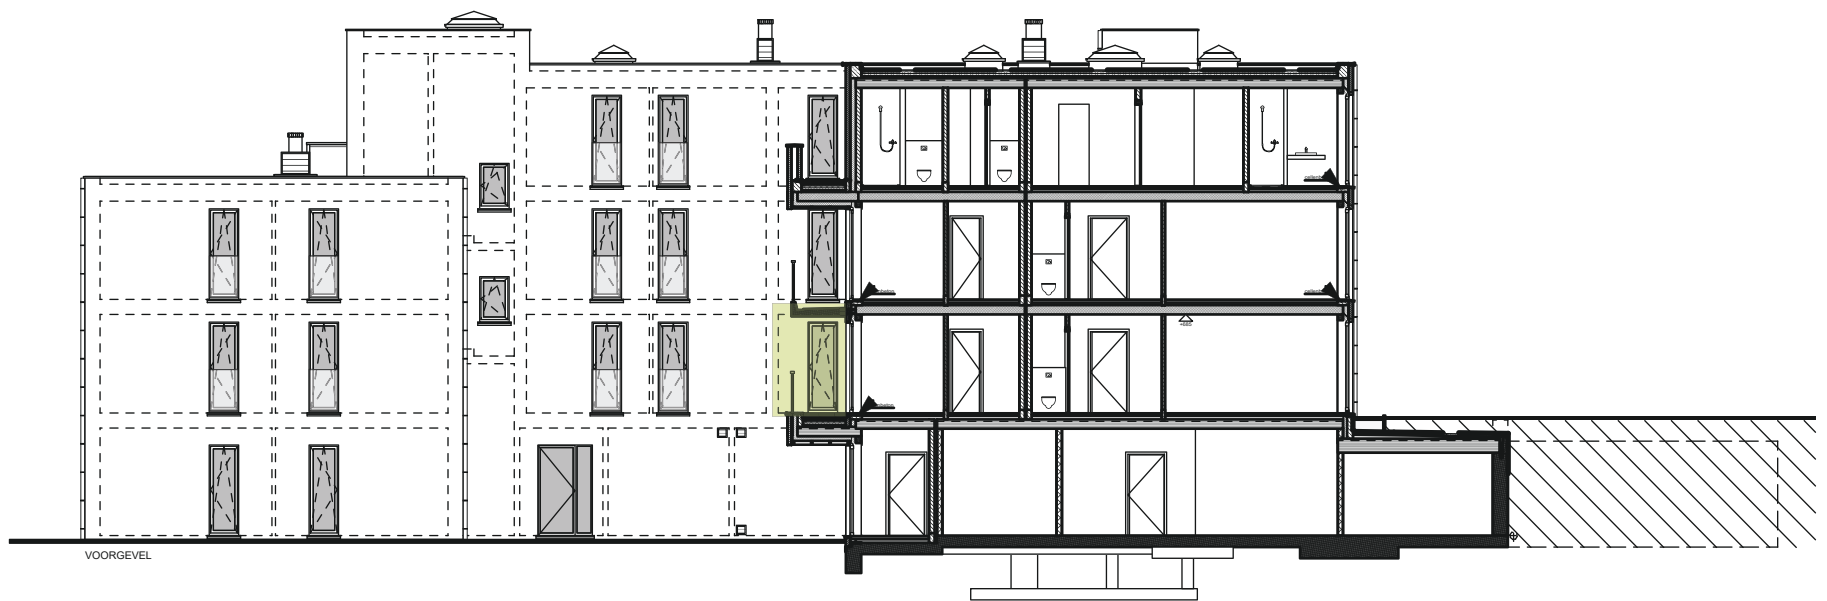

RESIDENTIE BELLA TERRA V

REALISATIE & ONTWIKKELING
INFO & VERKOOP

Ginco
PROJECTS.NV

V A S T G O E D
WONEN ■ WINKELN ■ WERKEN

APP. 16B1: GEVELAANZICHTEN