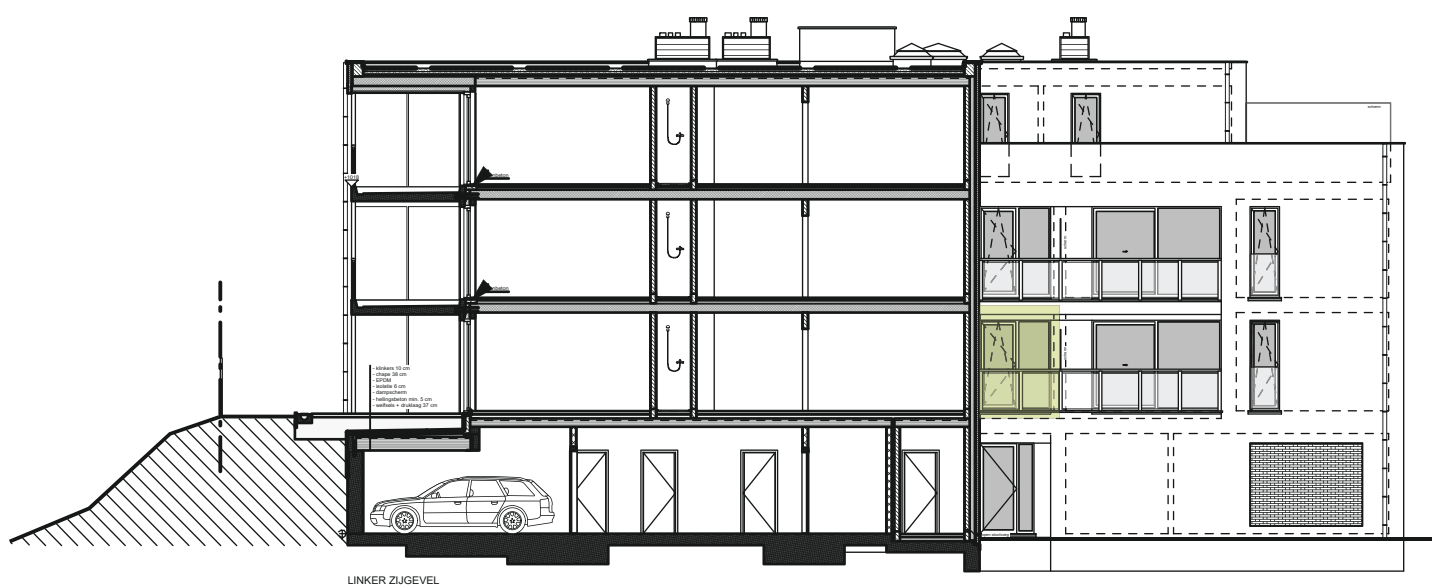

RESIDENTIE BELLA TERRA V

REALISATIE & ONTWIKKELING
INFO & VERKOOP

Ginco
PROJECTS.NV

V A S T G O E D
WONEN ■ WINKELN ■ WERKEN

APP. 16B1: GEVELAANZICHTEN