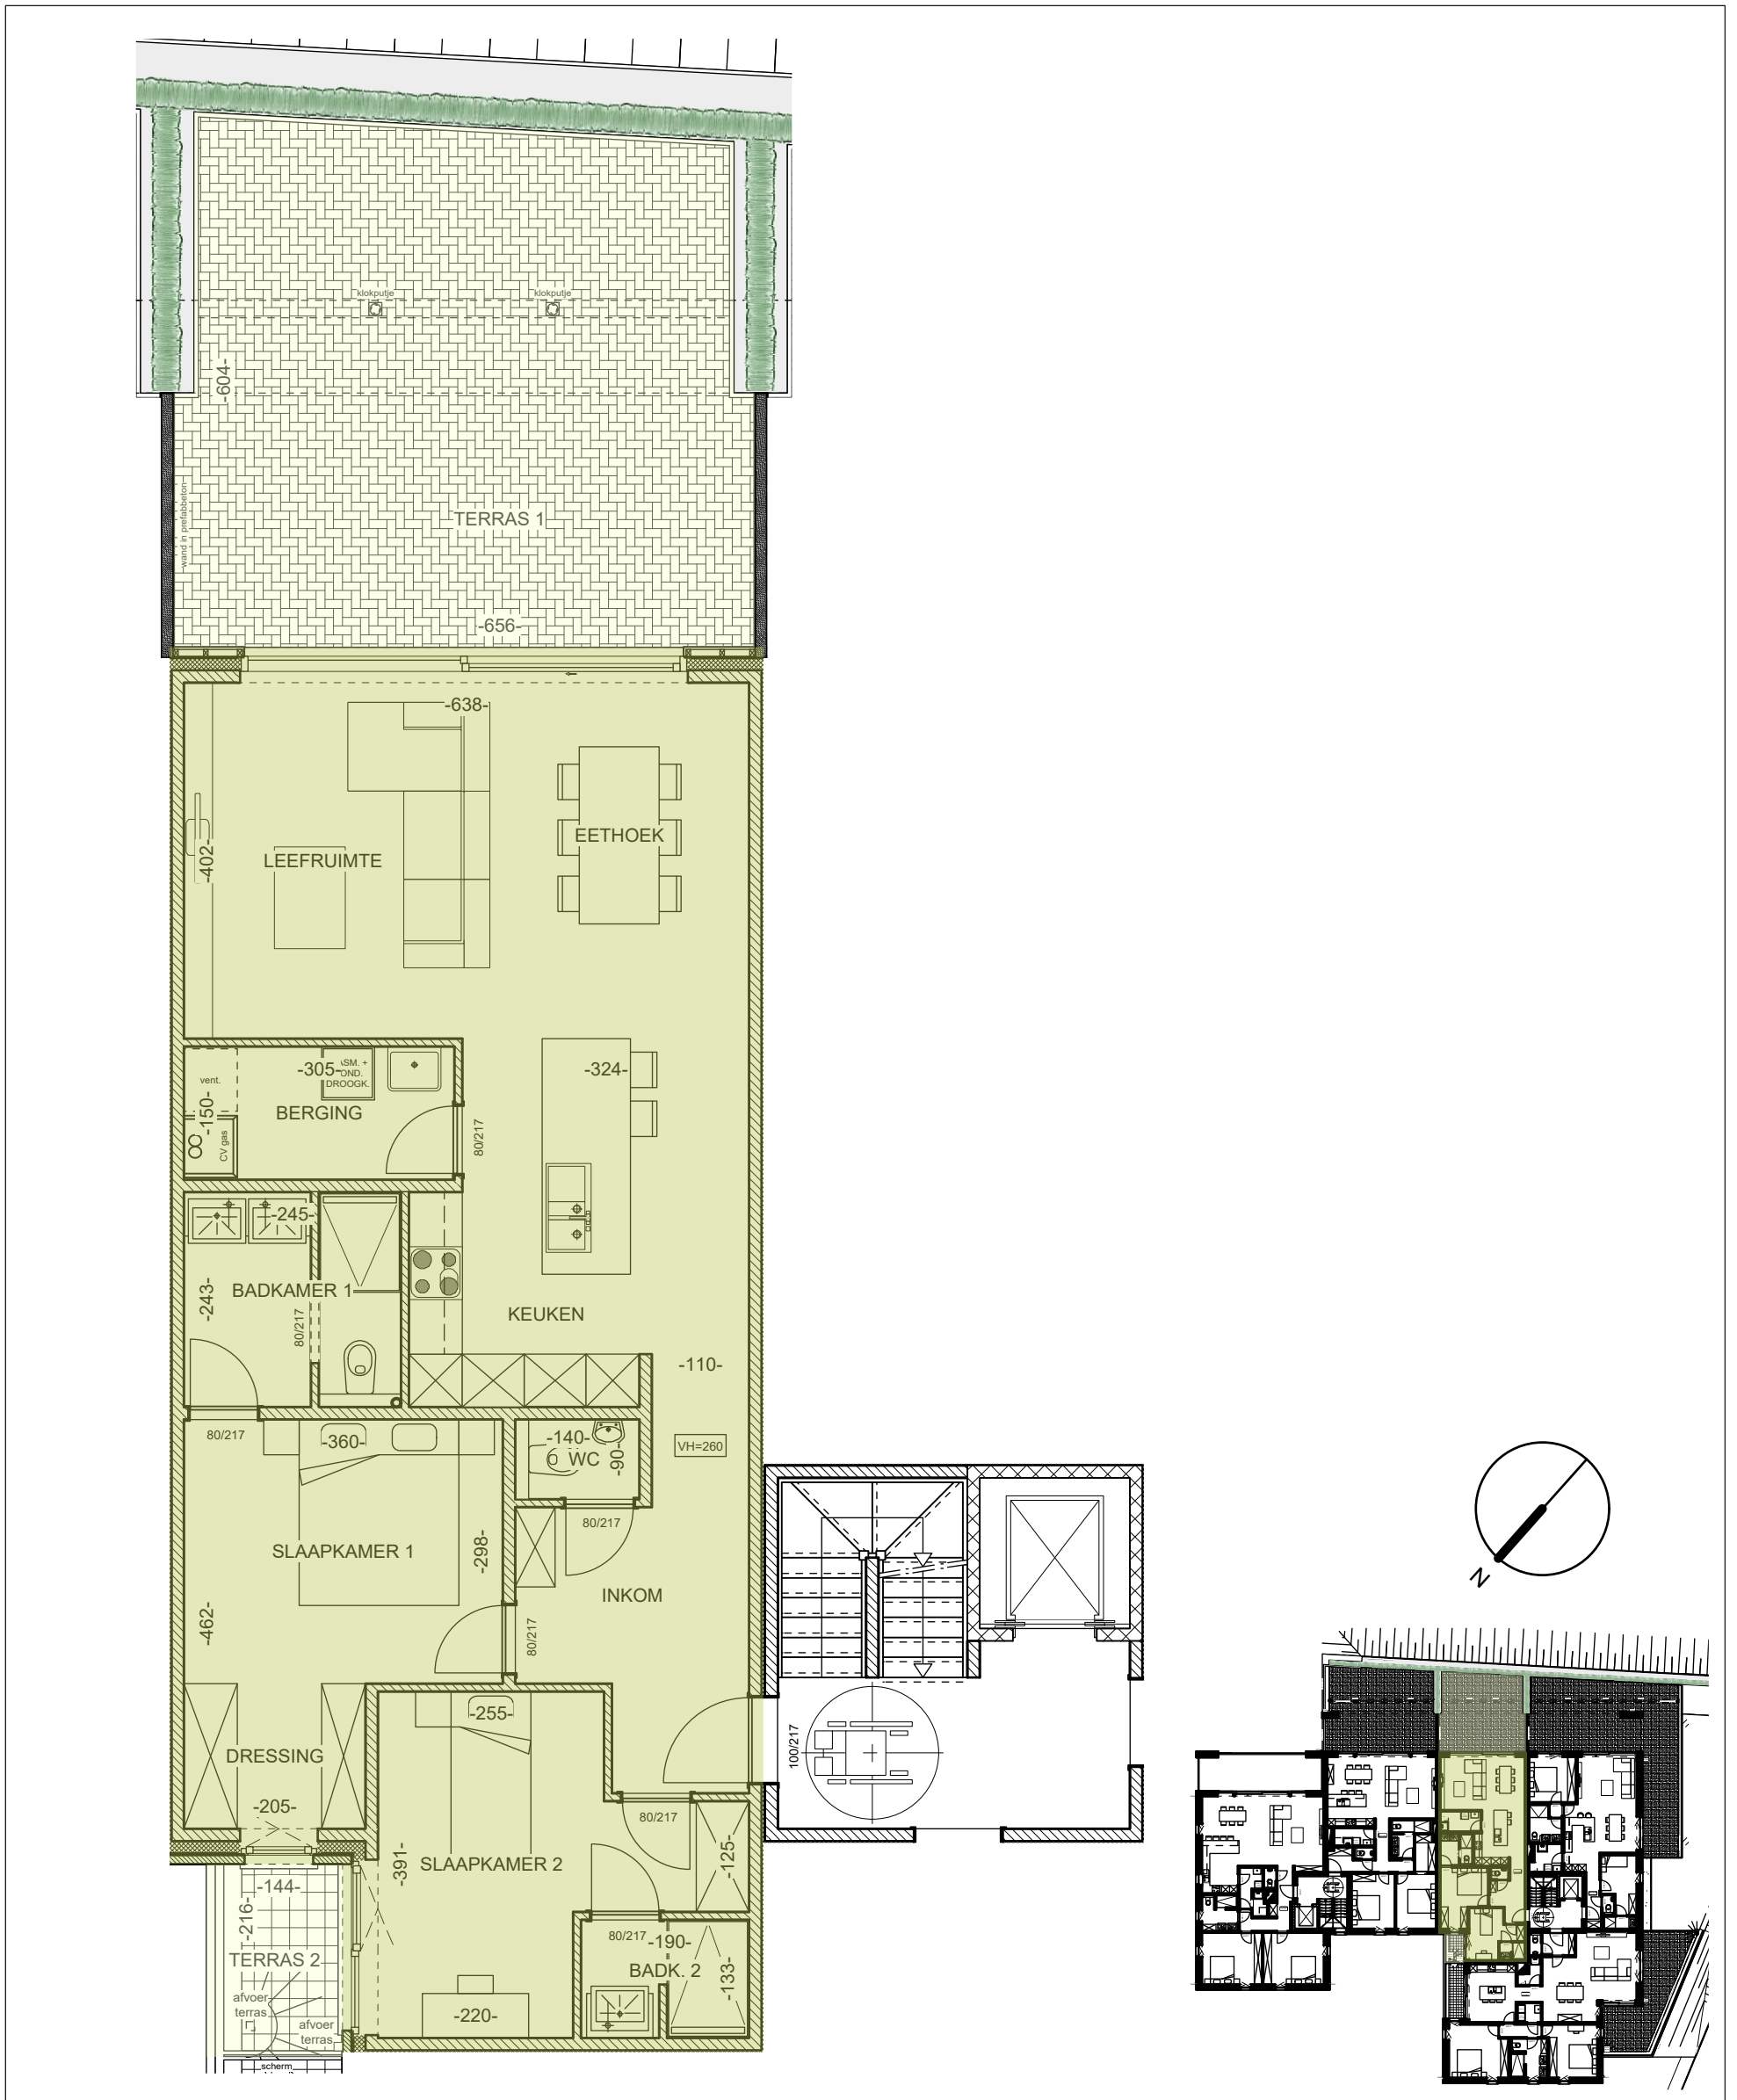

# RESIDENTIE BELLA TERRA V

REALISATIE & ONTWIKKELING  
INFO & VERKOOP

*Gunco*  
PROJECTS NV

V A S T G O E D  
WONEN ■ WINKELN ■ WERKEN

APPARTEMENT 16 B1

■ WOONOPP.	102,13 m <sup>2</sup>
■ TERRAS 1	37,18 m <sup>2</sup>
■ TERRAS 2	3,33 m <sup>2</sup>
■ TOTAAL	142,64 m <sup>2</sup>

# RESIDENTIE BELLA TERRA V

REALISATIE & ONTWIKKELING  
INFO & VERKOOP

*Ginco*  
PROJECTS.NV

V A S T G O E D  
WONEN ■ WINKELN ■ WERKEN

APP. 16B1: GEVELAANZICHTEN