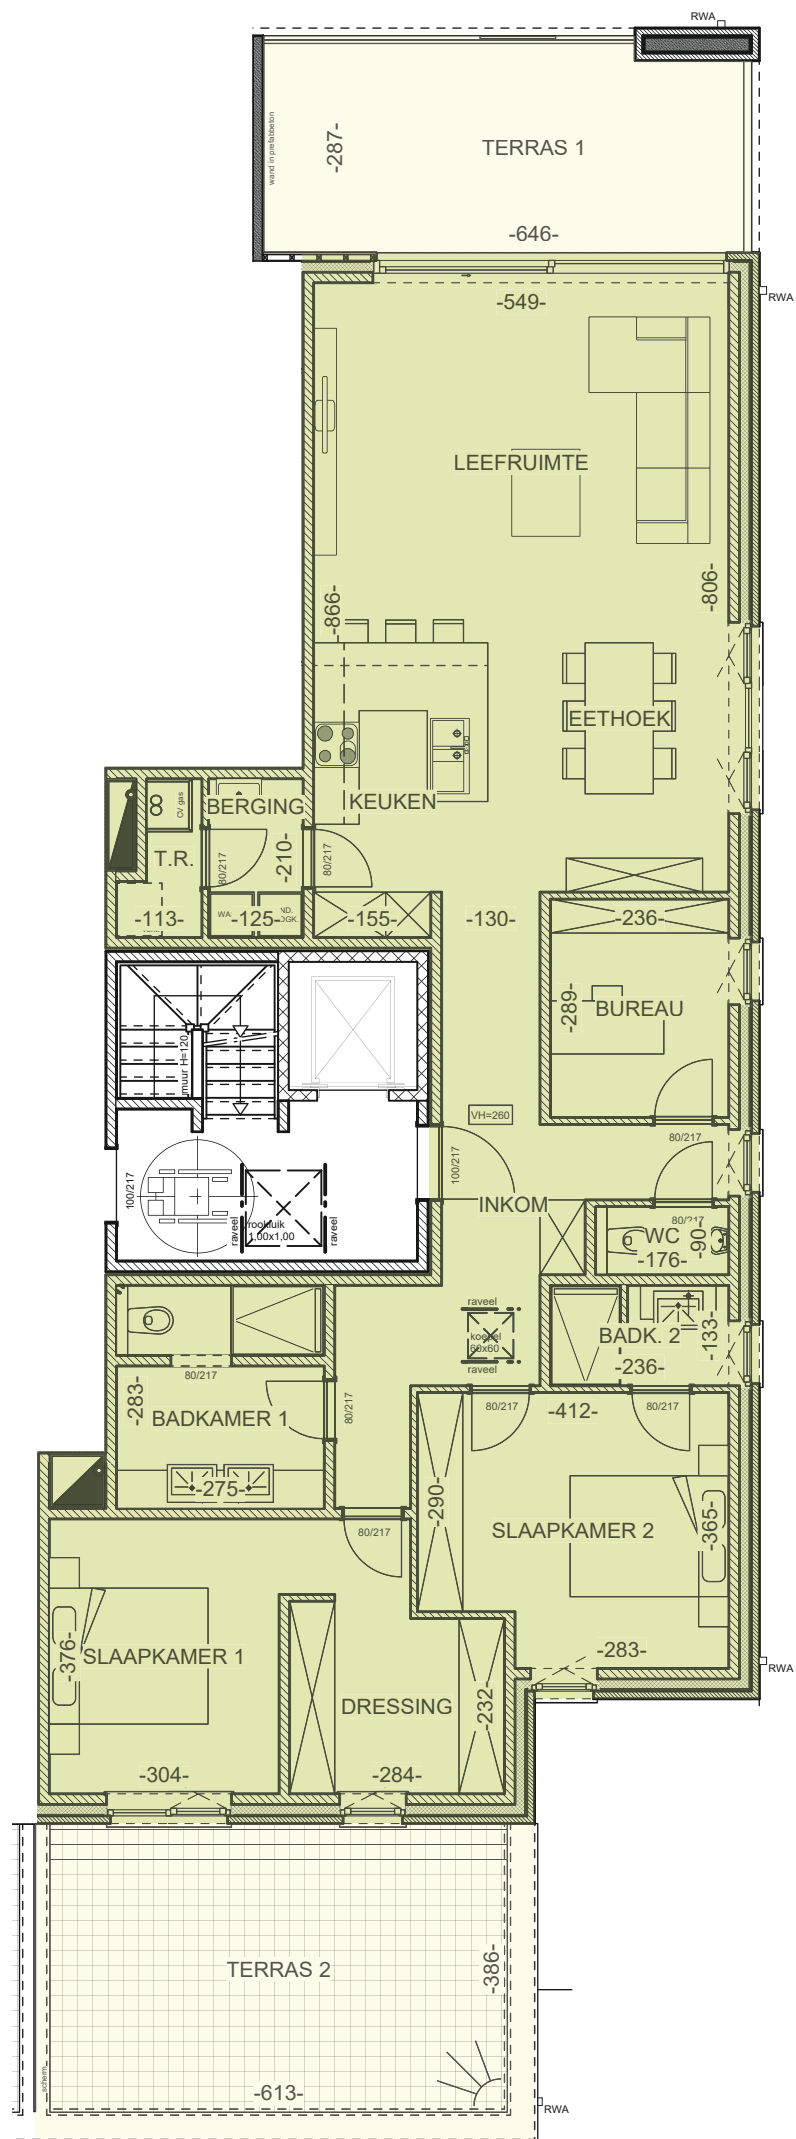

# RESIDENTIE BELLA TERRA V

REALISATIE & ONTWIKKELING  
INFO & VERKOOP

*Gunco*  
PROJECTS NV

V A S T G O E D  
WONEN ■ WINKELN ■ WERKEN

APPARTEMENT 16 B3

■ WOONOPP.	161,69 m <sup>2</sup>
■ TERRAS 1	18,03 m <sup>2</sup>
■ TERRAS 2	27,63 m <sup>2</sup>
■ TOTAAL	207,35 m <sup>2</sup>

# RESIDENTIE BELLA TERRA V

REALISATIE & ONTWIKKELING  
INFO & VERKOOP

*Ginco*  
PROJECTS<sub>NV</sub>

V A S T G O E D  
WONEN ■ WINKELN ■ WERKEN

APP. 16B3: GEVELAANZICHTEN