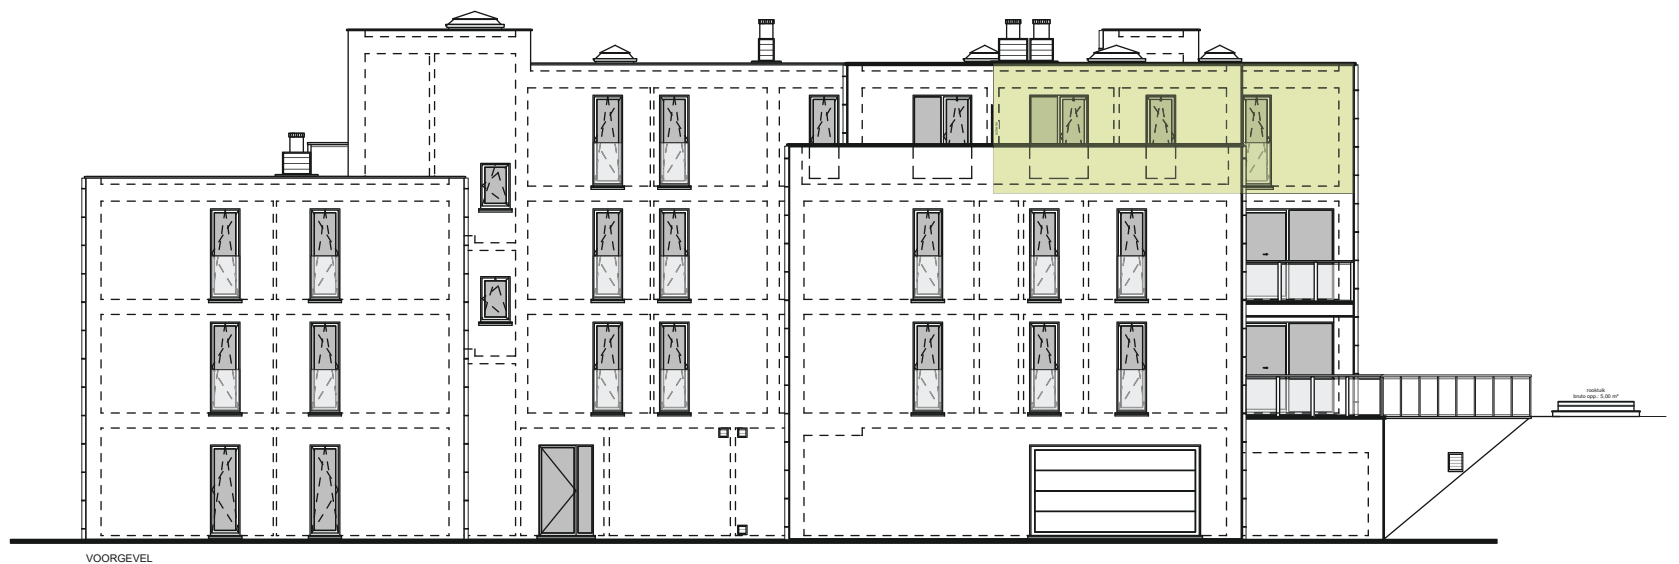

# RESIDENTIE BELLA TERRA V

REALISATIE & ONTWIKKELING  
INFO & VERKOOP

*Gunco*  
PROJECTS NV

V A S T G O E D  
WONEN ■ WINKELN ■ WERKEN

APPARTEMENT 16 B3

■ WOONOPP.	161,69 m <sup>2</sup>
■ TERRAS 1	18,03 m <sup>2</sup>
■ TERRAS 2	27,63 m <sup>2</sup>
■ TOTAAL	207,35 m <sup>2</sup>

# RESIDENTIE BELLA TERRA V

REALISATIE & ONTWIKKELING  
INFO & VERKOOP

*Ginco*  
PROJECTS<sub>NV</sub>

V A S T G O E D  
WONEN ■ WINKELN ■ WERKEN

APP. 16B3: GEVELAANZICHTEN