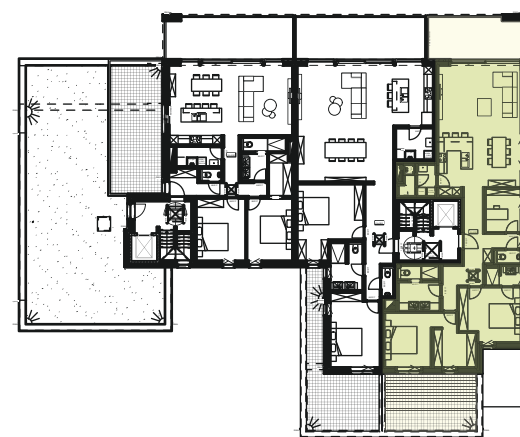

# RESIDENTIE BELLA TERRA V

REALISATIE & ONTWIKKELING  
INFO & VERKOOP

*Gunco*  
PROJECTS NV

V A S T G O E D  
WONEN ■ WINKELN ■ WERKEN

APPARTEMENT 16 B3

■ WOONOPP.	161,69 m <sup>2</sup>
■ TERRAS 1	18,03 m <sup>2</sup>
■ TERRAS 2	27,63 m <sup>2</sup>
■ TOTAAL	207,35 m <sup>2</sup>